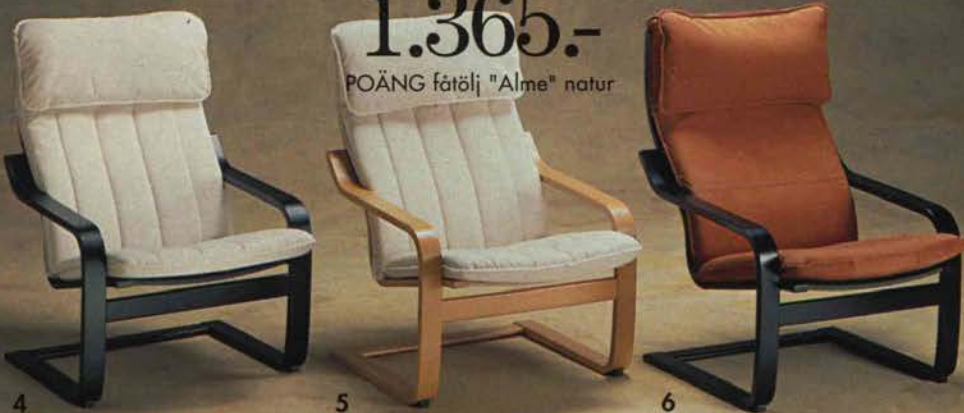

1.365.-

POÄNG fätölj "Alme" natur

POÄNG vilfätölj och taburett.

Stomme av skiktlimmad formpressad bok. Klarlackerad eller svartlaserad. Undersits på fätölj av bärväv. Sits på taburett av plywood. Plymæer av polyeter/syntetvadd. Fätölj mått: 68x83 cm. Höjd 100 cm. Sitthöjd 41 cm.

Taburett mått: 68x53 cm. Höjd 39 cm.

POÄNG fätölj.

1. "Robust" skinn/mellanbrunt _____ 2.655.-
2. "Robust" skinn/grått _____ 2.655.-
3. "Robust" skinn/svart _____ 2.655.-
4. "Alme" bomull/natur _____ 1.365.-
5. "Alme" bomull/natur _____ 1.365.-
6. Ljusbrunt buffelskinn _____ 2.780.-
7. "Kvistorp" bomull/röd _____ 1.365.-
8. "Kvistorp" bomull/grå _____ 1.365.-
9. "Bonus" kanalsytt skinn/svart _____ 2.195.-
10. "Robust" skinn/blågrått. Fätölj _____ 2.655.-
- Taburett _____ 895.-